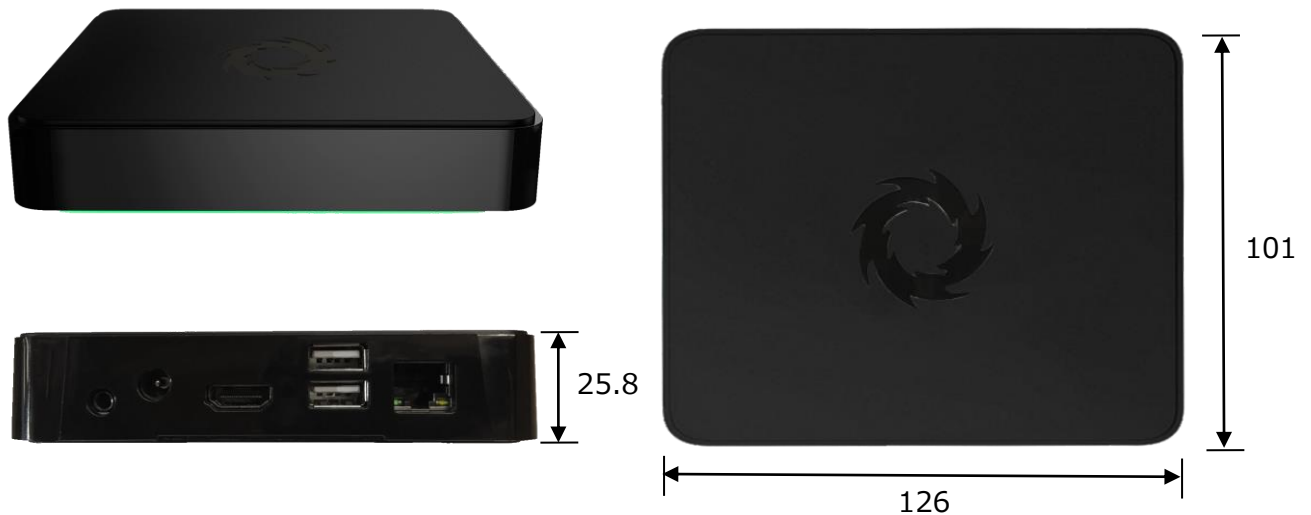

Solstice Pod

Solstice Pod は、Solstice コラボレーション・ソフトウェアと専用ハードウェア・プラットフォームを統合し、無線コンテンツ共有ソリューションを提供します。

Solstice Pod は、HDMI 経由であらゆる部屋のディスプレイに接続し、Wi-Fi/イーサネット・ネットワークに接続します。

〈外観図〉

〈概略仕様〉

| | | |
|--------|-----------------------------|---|
| 型番 | SP-7000-E | |
| 付属品 | 電源アダプター HDMI ケーブル (80cm) | |
| 寸法 | ハードウェアタイプ | コンピュータ機器 |
| | サイズ | 126mm×101mm×25.8mm |
| | 重量 | 約 295g |
| | 動作温度 | 0℃～35℃ |
| システム仕様 | プロセッサ | Qualcomm Snapdragon™ S805, Krait 450 |
| | グラフィックプロセッサ | Adreno™ 420 |
| | 内部記憶装置 | 3GB RAM, 16GB Flash Storage |
| | イーサネット | RJ45 Gigabit |
| | ワイヤレス | デュアルバンド、802.11ac 2×2 MIMO 2.4GHz/5GHz 対応 |
| | 映像・音声出力 | HDMI 1.4 ステレオ出力 |
| | ストリーミングビデオサポート | HD (1920x1080), SD (1280x720) |
| | I/O | USB 2.0 ×2 |
| 電源 | 入力 | DC12V @ 最大 3A |
| | アダプター | スイッチング 100VAC, 50/60Hz |